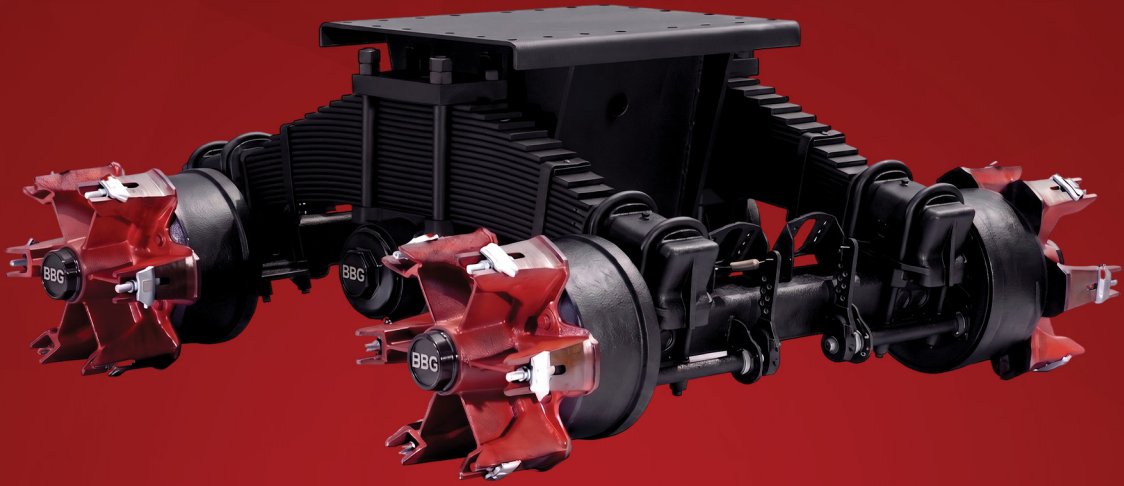

قواعد التريلر

Trailer Bogies

Bogie24"
SpokeWheel

قاعدة
برمك ٢٤